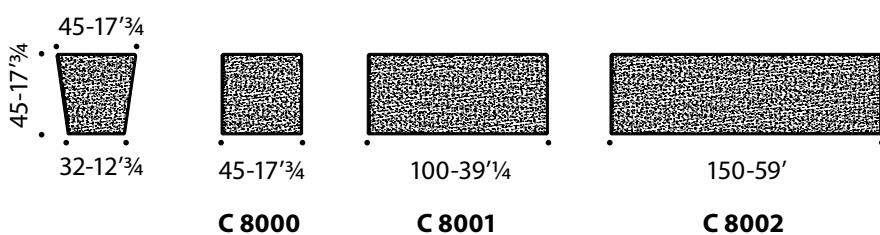

GRASSBENCH is an outdoor modular seating unit. Available in 3 different widths, 45 cm (single seater), 100 cm (two or three seater) and 150 cm (three or four seater), always 45 cm high. Epoxy powder coated steel profile frame for outdoor use (50x20 mm, 1.5 mm thick). 12 mm solid laminate supporting slats. Weather, sun heat and tear resistant, two-colour synthetic grass upholstery, with polypropylene blades (40 mm long), on a polypropylene sheet. With adjustable floor pads. Ground fixing kit available on request.

PANCAPRATO est un système de sièges modulaires pour extérieur. Disponible en 3 longueurs : 45 cm (monoplace), 100 cm (deux ou trois places) et 150 cm (trois ou quatre places), toujours de 45 cm de haut. La structure est en profils d'acier (50x20 mm - 1,5 mm d'épaisseur), laqués époxy pour une utilisation en extérieur. Les lattes de soutien sont en stratifié massif de 12 mm. L'habillage est réalisé en gazon synthétique de deux couleurs différentes, muni de fils de polypropylène (40 mm), il résiste à la traction, à la chaleur solaire ainsi qu'aux phénomènes atmosphériques. Le module est équipé de vérins de réglage, et sur demande, de kit de fixation au sol.